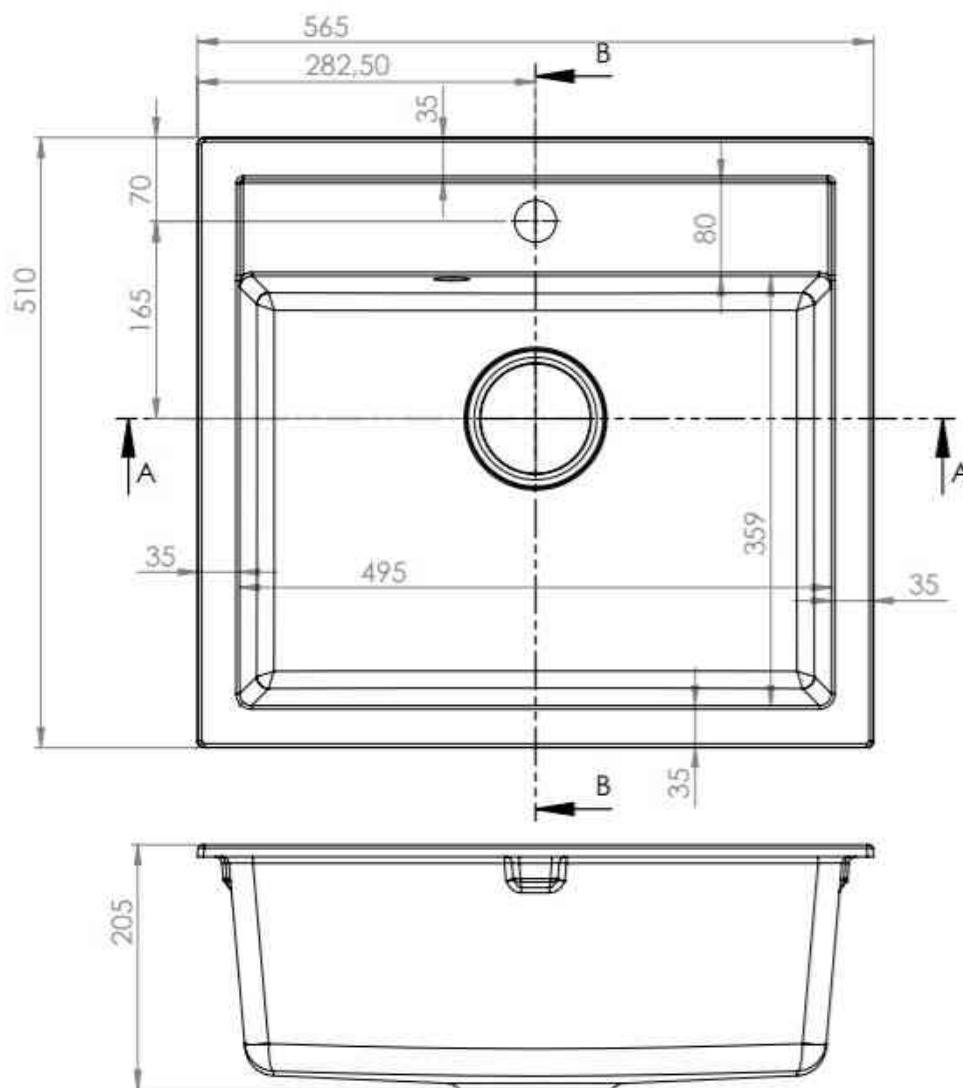

BERG

ZLEWOZMYWAK HOBART

BRQ 14104 / 19104 / 22104

Długość 565 mm

Szerokość 510 mm

Głębokość komory 200 mm

Do szafki 60 cm

Model zlewozmywaka jednokomorowy
z ociekaczem