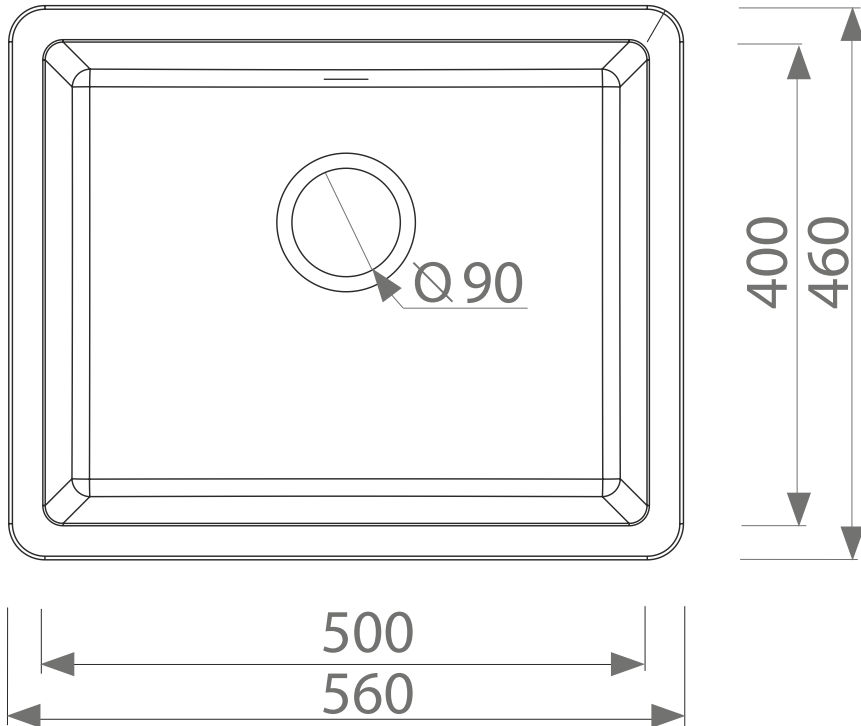

BERG

ZLEWOZMYWAK CENTRO BRC LX1

Długość **560 mm**
Szerokość **460 mm**
Głębokość komory **215 mm**
Do szafki **60 cm**
wymiar wycięcia w blacie **490x390**
Model zlewozmywaka **jednokomorowy**

Wymiary zlewozmywaka mogą się różnić o 0,3%