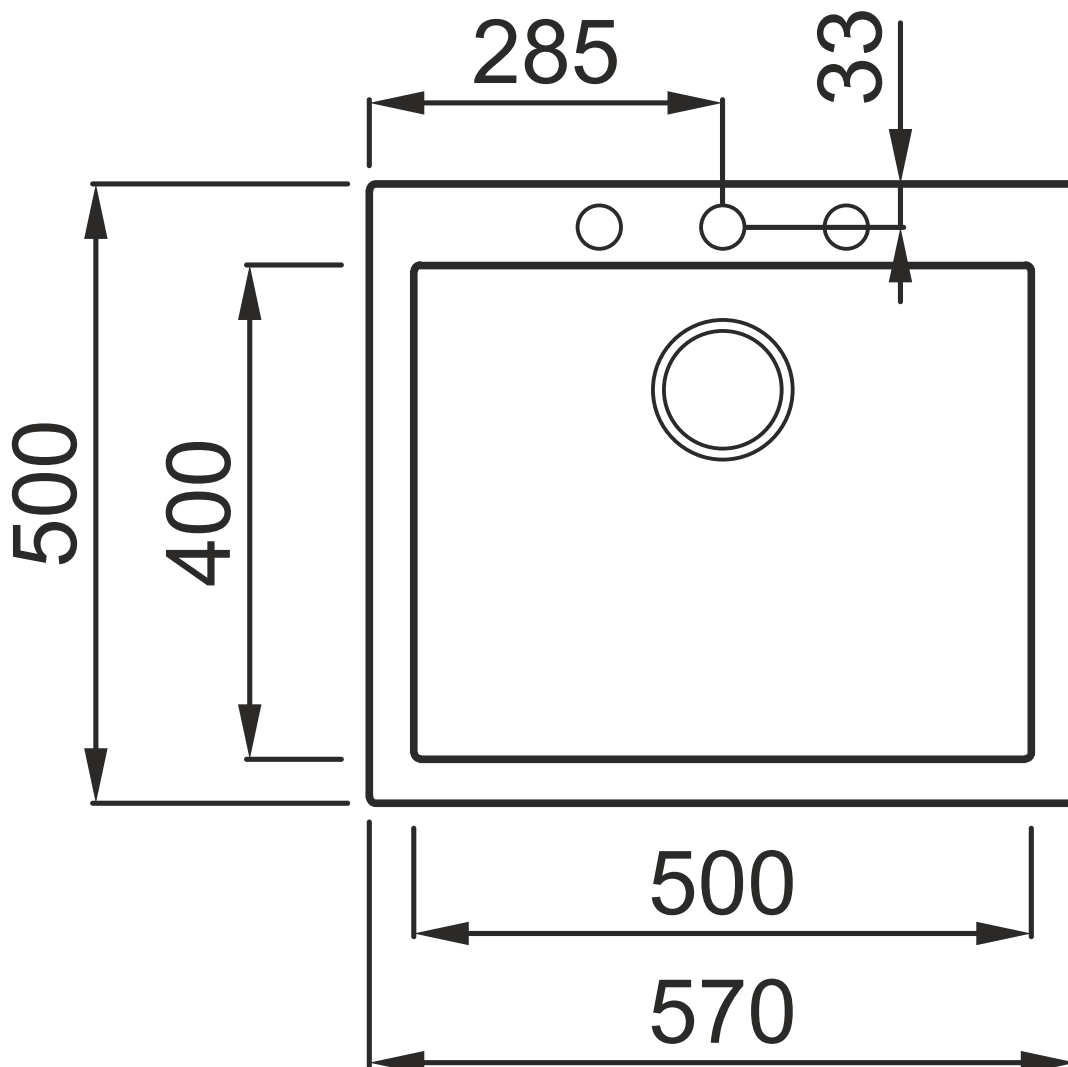

BERG

ZLEWOZMYWAK KUBRA BRDB104/BRDW104

Długość **570 mm**
Szerokość **500 mm**
Głębokość komory głównej **200 mm**
Do szafki **60 cm**
Model zlewozmywaka **jednokomorowy**

PRODUCENT: BERG Sp. z o.o., ul. Krakowska 61B,
71-017 Szczecin, tel. 48 91 485 47 60-68
www.berg-agd.pl; www.tres.net.pl