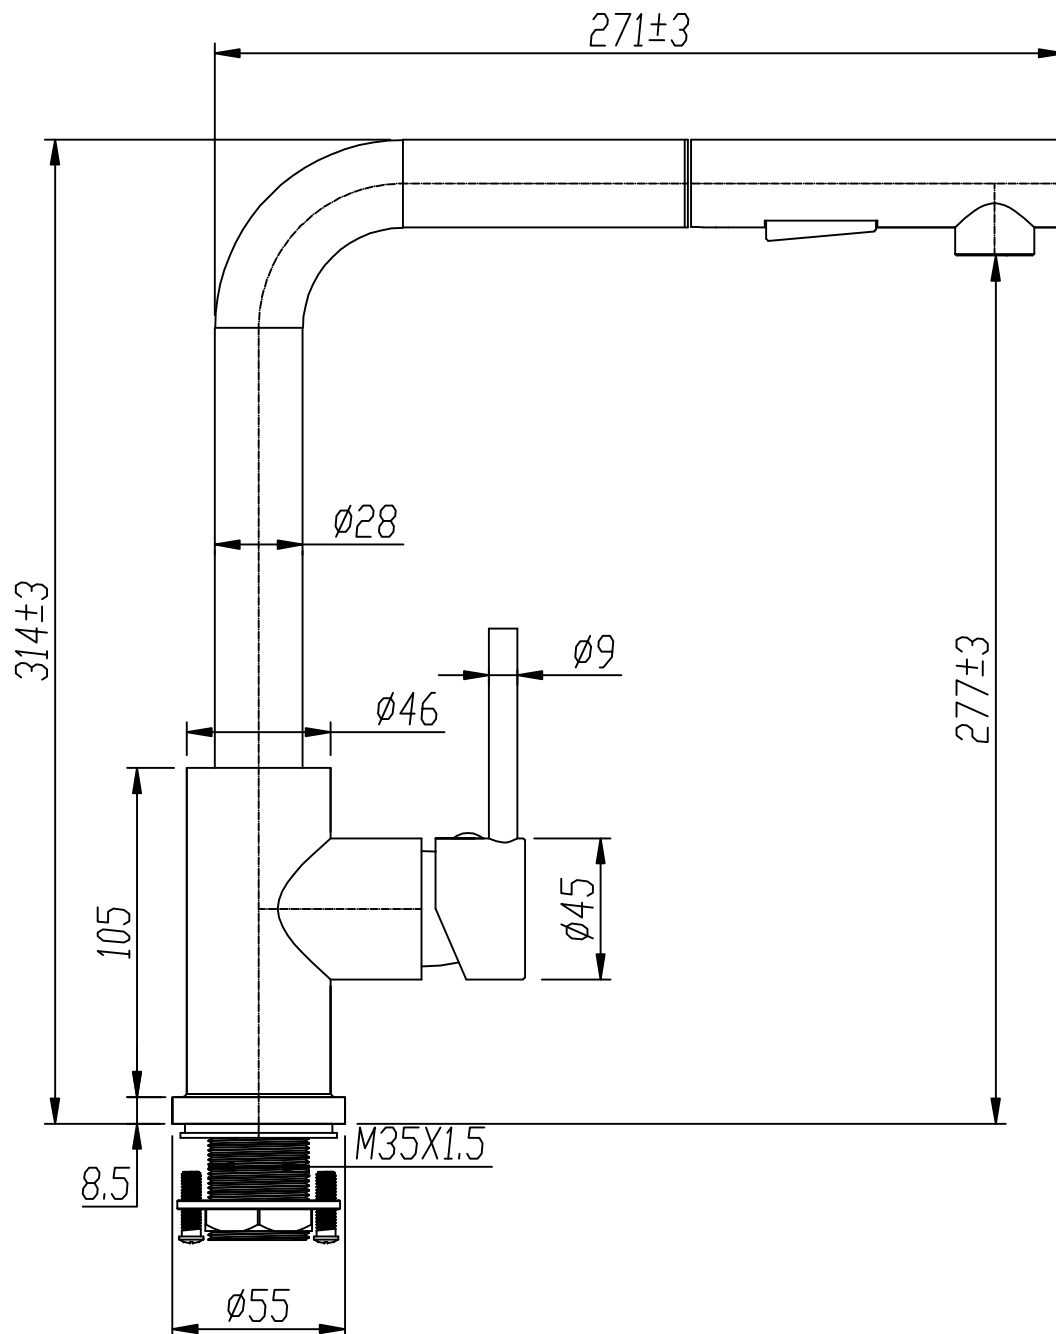

BERG

BATERIA PORTA

Zasięg wylewki **260 mm**
Wysokość od blatu **277 mm**
Głowica **35 mm**

PRODUCENT: TRES Sp. z o.o., ul. Krakowska 61B,
71-017 Szczecin, tel. 48 91 485 47 60-68
www.berg-agd.pl; www.tres.net.pl

BERG

BATERIA PORTA

Zasięg wylewki **260 mm**
Wysokość od blatu **277 mm**
Głowica **35 mm**