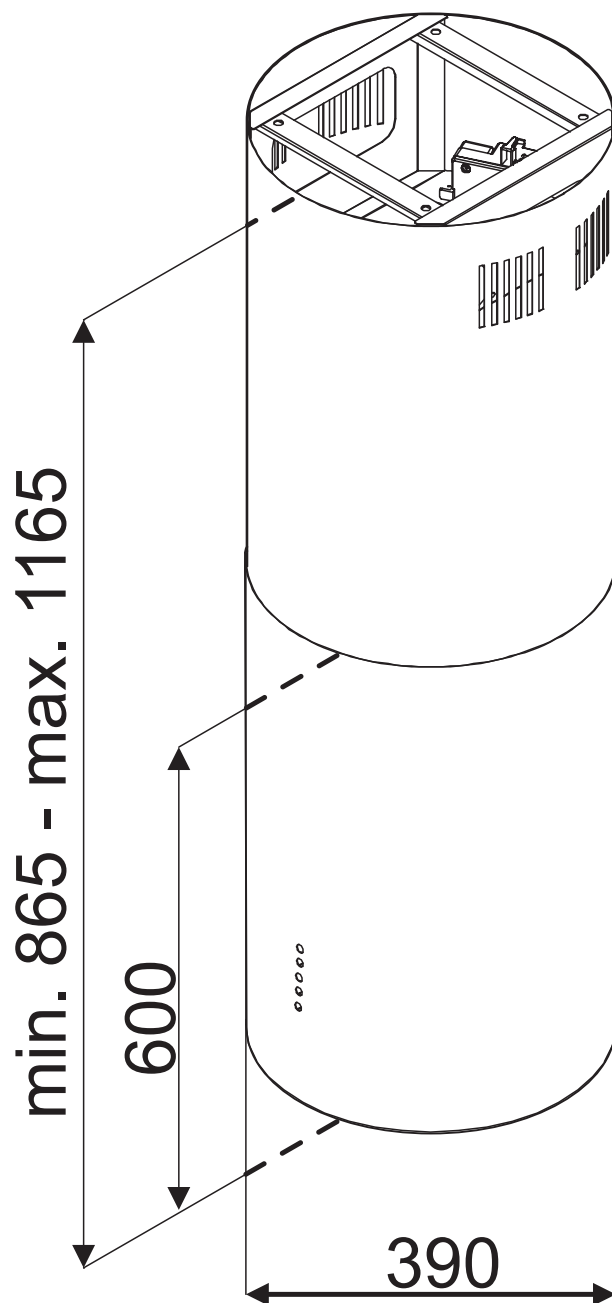

BERG

OKAP FLOYD PREMIUM GOLD PRO wyspowy

Szerokość **39 cm**

PRODUCENT: TRES Sp. z o.o., ul. Krakowska 61B,
71-017 Szczecin, tel. 48 91 485 47 60-68
www.berg-agd.pl; www.tres.net.pl