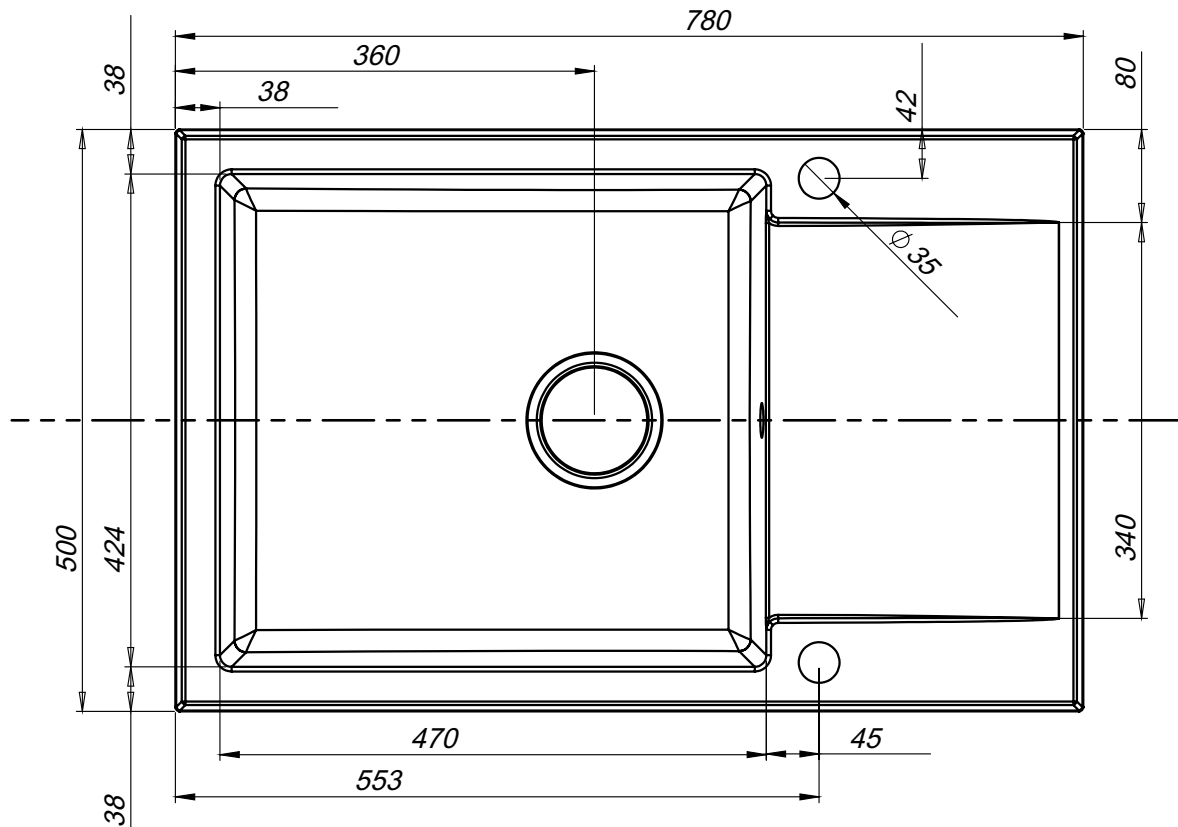

BERG

ZLEWOZMYWAK

ELEMENT BRL X11A 1,0 MOC

Długość **780 mm**
Szerokość **500 mm**
Głębokość komory **190 mm**
Do szafki **60 cm**
wymiar wycięcia w blacie **751x470**
Model zlewozmywaka **jednokomorowa z małym ociekaczem**

Wymiary zlewozmywaka mogą się różnić o 0,3%

KOLORY ZLEWOZMYWAKÓW GRANITOWYCH BERG