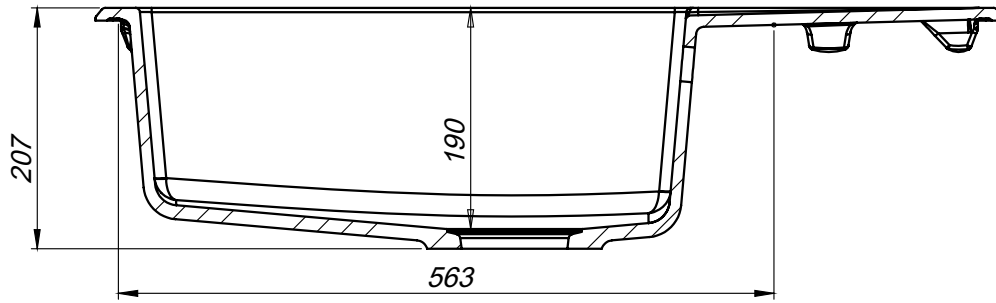

BERG

ZLEWOZMYWAK

ELEMENT BRL X11A 1,0 MOC

Długość **780 mm**
Szerokość **500 mm**
Głębokość komory **190 mm**
Do szafki **60 cm**
wymiar wycięcia w blacie **751x470**
Model zlewozmywaka **jednokomorowa z małym ociekaczem**

Wymiary zlewozmywaka mogą się różnić o 0,3%

KOLORY ZLEWOZMYWAKÓW GRANITOWYCH BERG