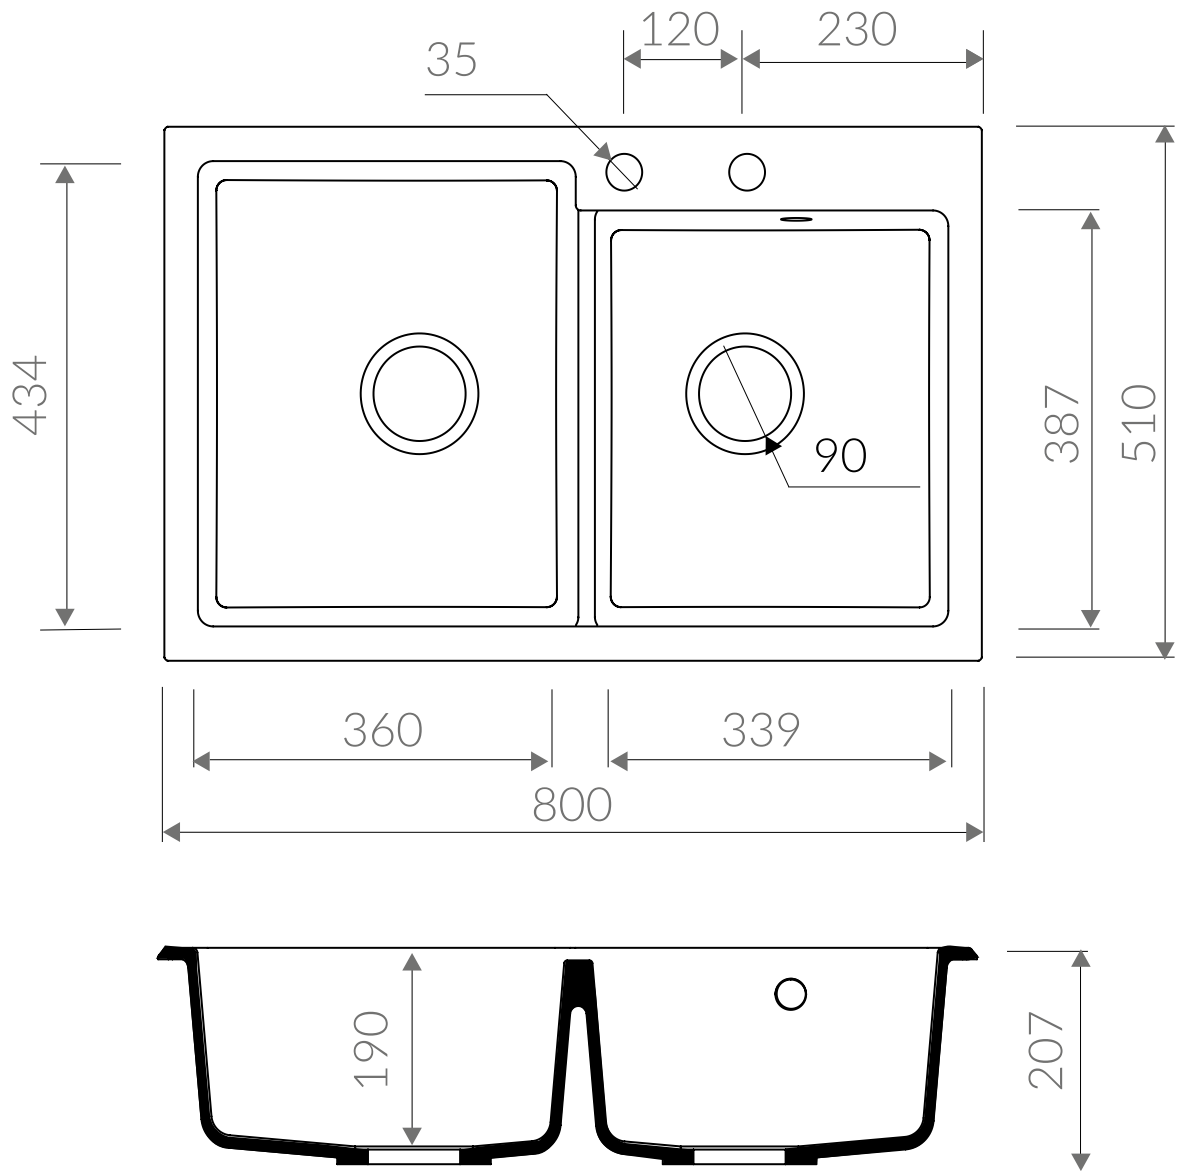

BERG

ZLEWOZMYWAK ELEMENT BRL X203 2,0 BOC

Długość **800 mm**
Szerokość **510 mm**
Głębokość komór **190 mm**
Do szafki **80 cm**
wymiar wycięcia w blacie **778x486**
Model zlewozmywaka **dwukomorowe bez ociekacza**

Wymiary zlewozmywaka mogą się różnić o 0,3%

KOLORY ZLEWOZMYWAKÓW GRANITOWYCH BERG