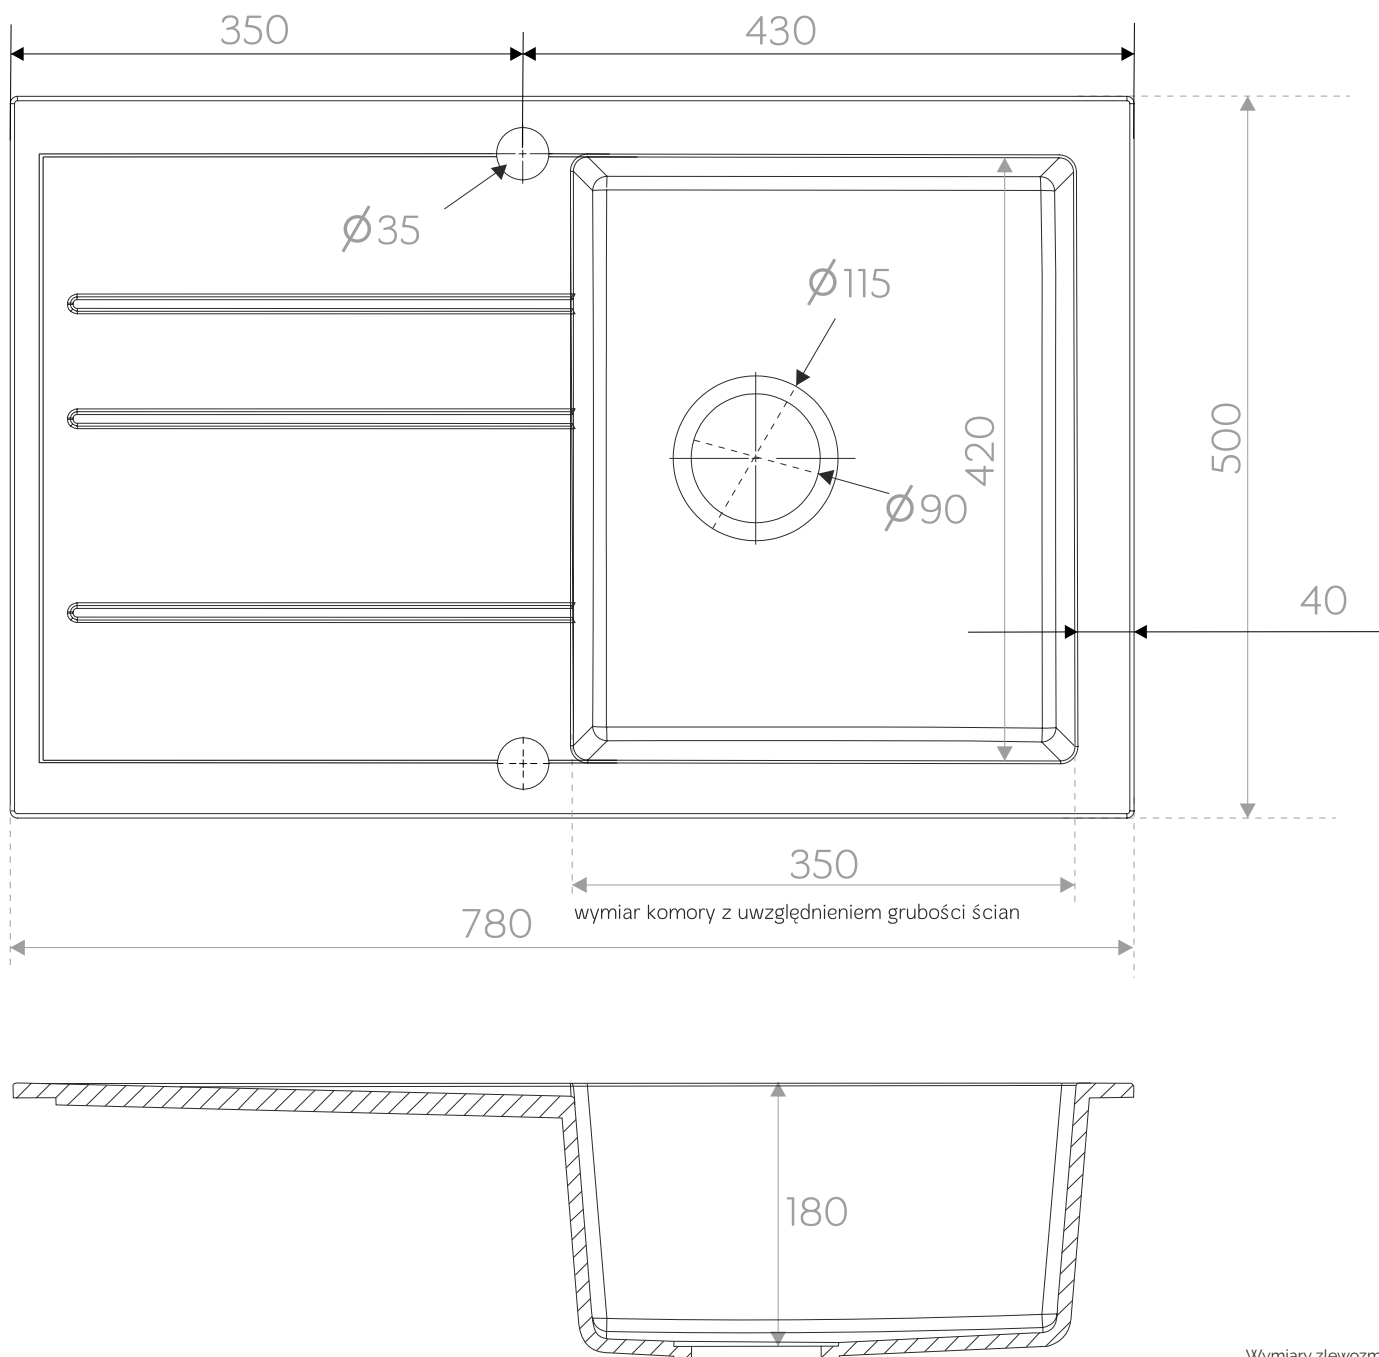

BERG

ZLEWOZMYWAK UNIT BRG X11

Długość **780 mm**
Szerokość **500 mm**
Głębokość komory głównej **180 mm**
Do szafki **45 cm** na końcu szeregu
Model zlewozmywaka **jednokomorowy z ociekaczem**

Wymiary zlewozmywaka mogą się różnić o 0,3%

KOLORY ZLEWOZMYWAKÓW GRANITOWYCH BERG