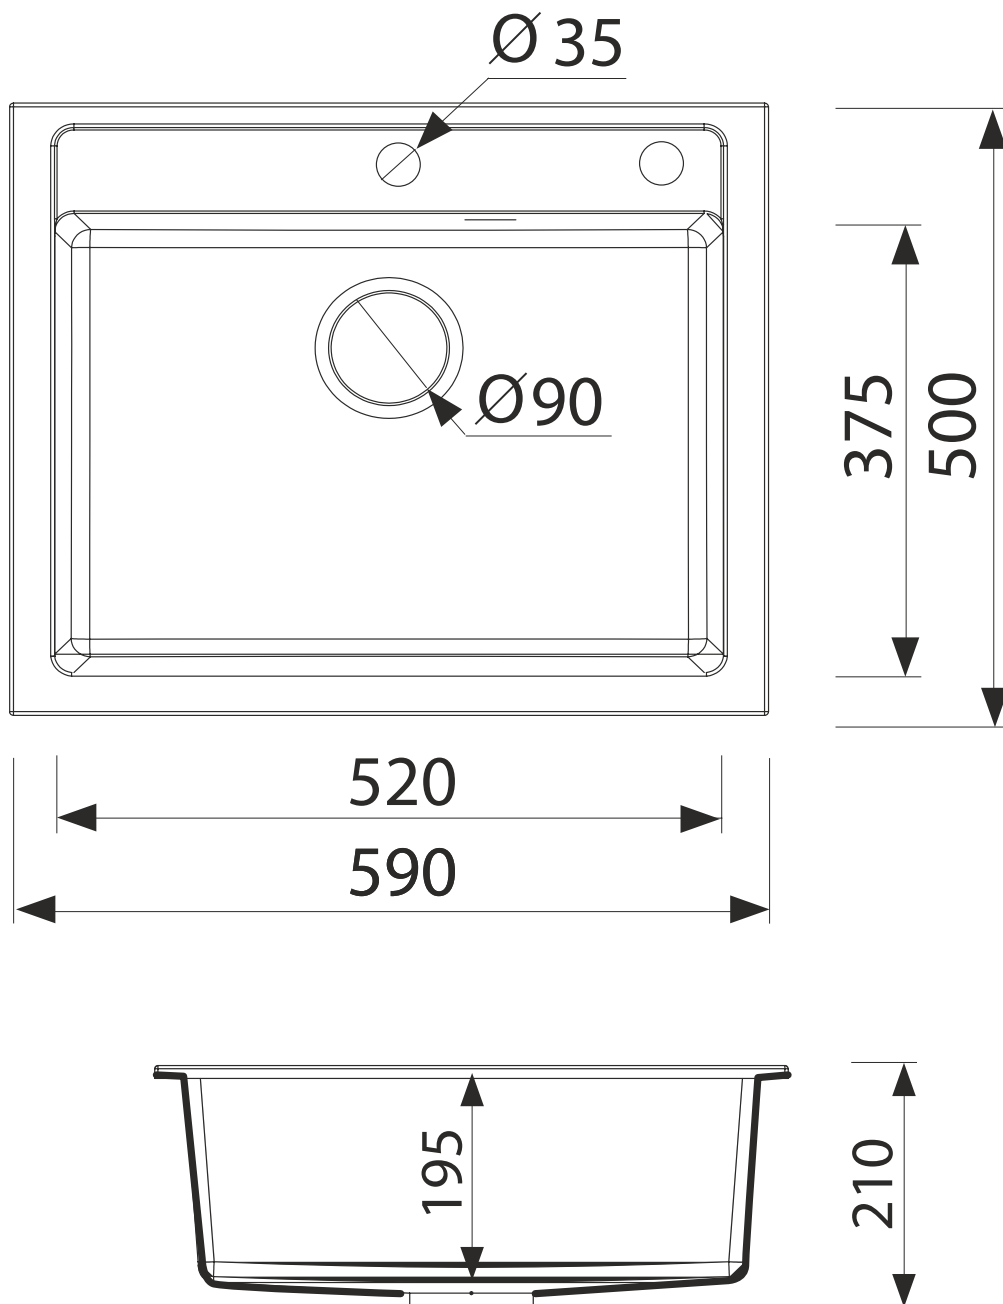

BERG

ZLEWOZMYWAK UNIT BRG X104

Długość **590 mm**
Szerokość **500 mm**
Głębokość komory głównej **195 mm**
Do szafki **60 cm**
Model zlewozmywaka **jednokomorowy bez ociekacza**

Wymiary zlewozmywaka mogą się różnić o 0,3%