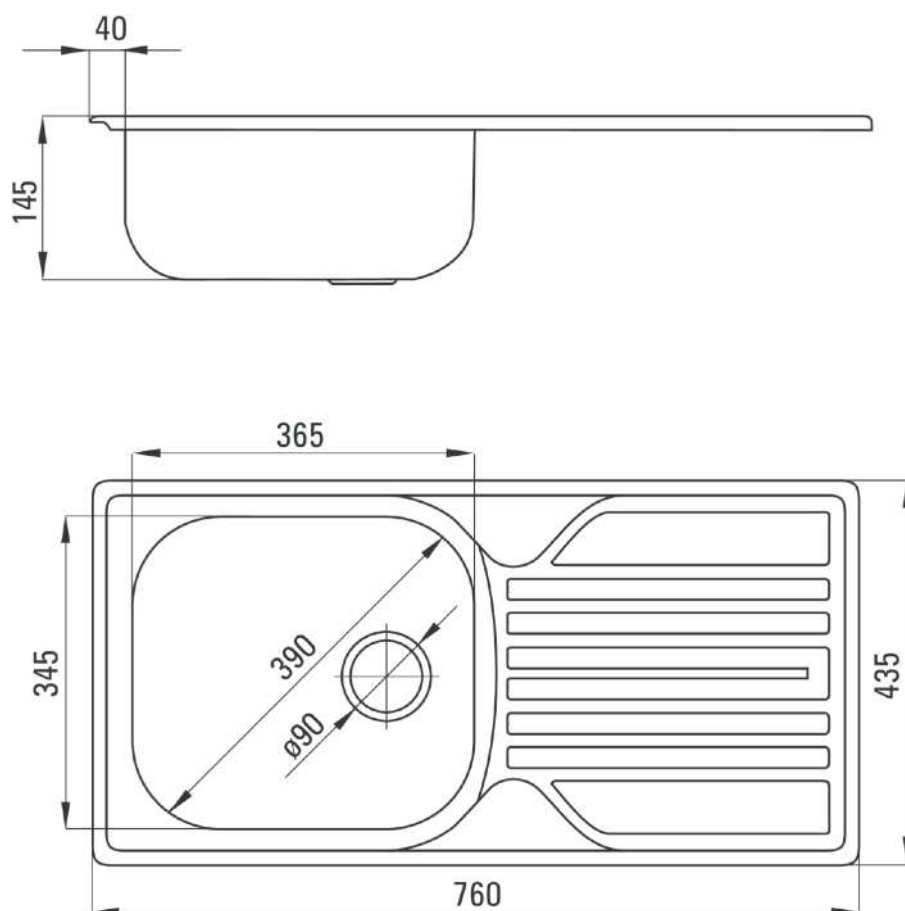

### STELVIO 1,0 OC

wykończenie: stal gładka, len

Długość **760 mm**  
Szerokość **435 mm**  
Głębokość komory **145 mm**  
Do szafki **50 cm**  
Grubość **0,6 mm**  
Korek automatyczny **nie**  
Odwracalny **tak**  
Model zlewozmywaka **jednokomorowy z ociekaczem**

Wymiary zlewozmywaka mogą się różnić o 0,3%