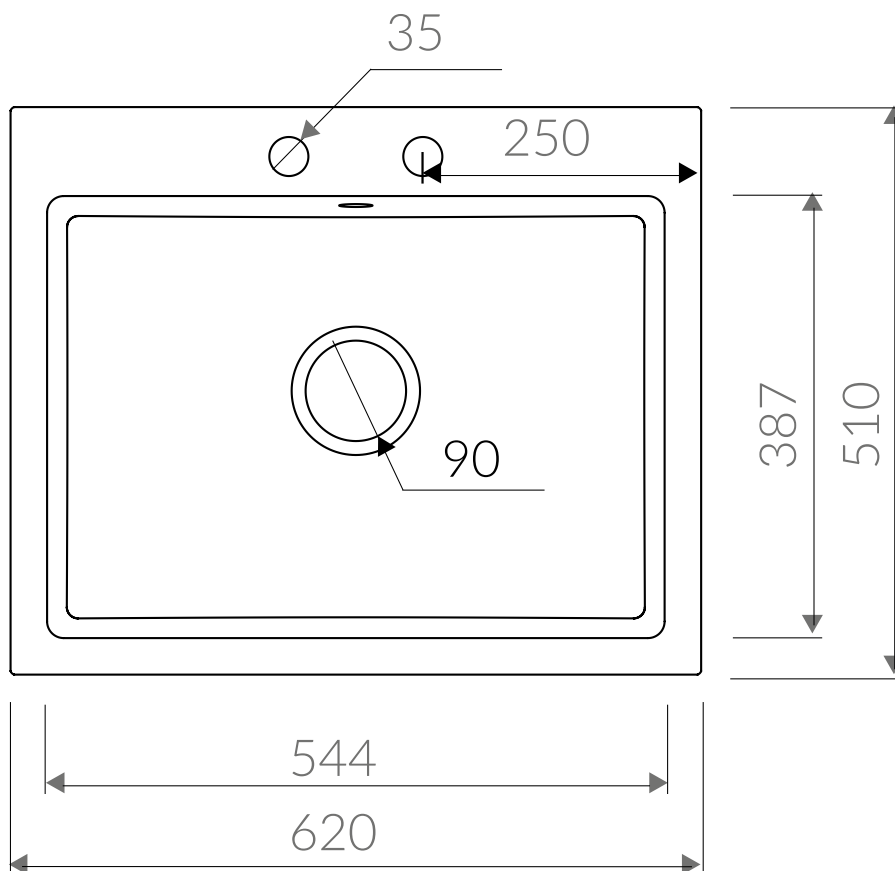

BERG

ZLEWOZMYWAK ELEMENT BRL X104 1,0 BOC

Długość **620 mm**
Szerokość **510 mm**
Głębokość komór **190 mm**
Do szafki **70 cm**
wymiar wycięcia w blacie **596x482**
Model zlewozmywaka **jednokomorowy bez ociekacza**

Wymiary zlewozmywaka mogą się różnić o 0,3%

KOLORY ZLEWOZMYWAKÓW GRANITOWYCH BERG