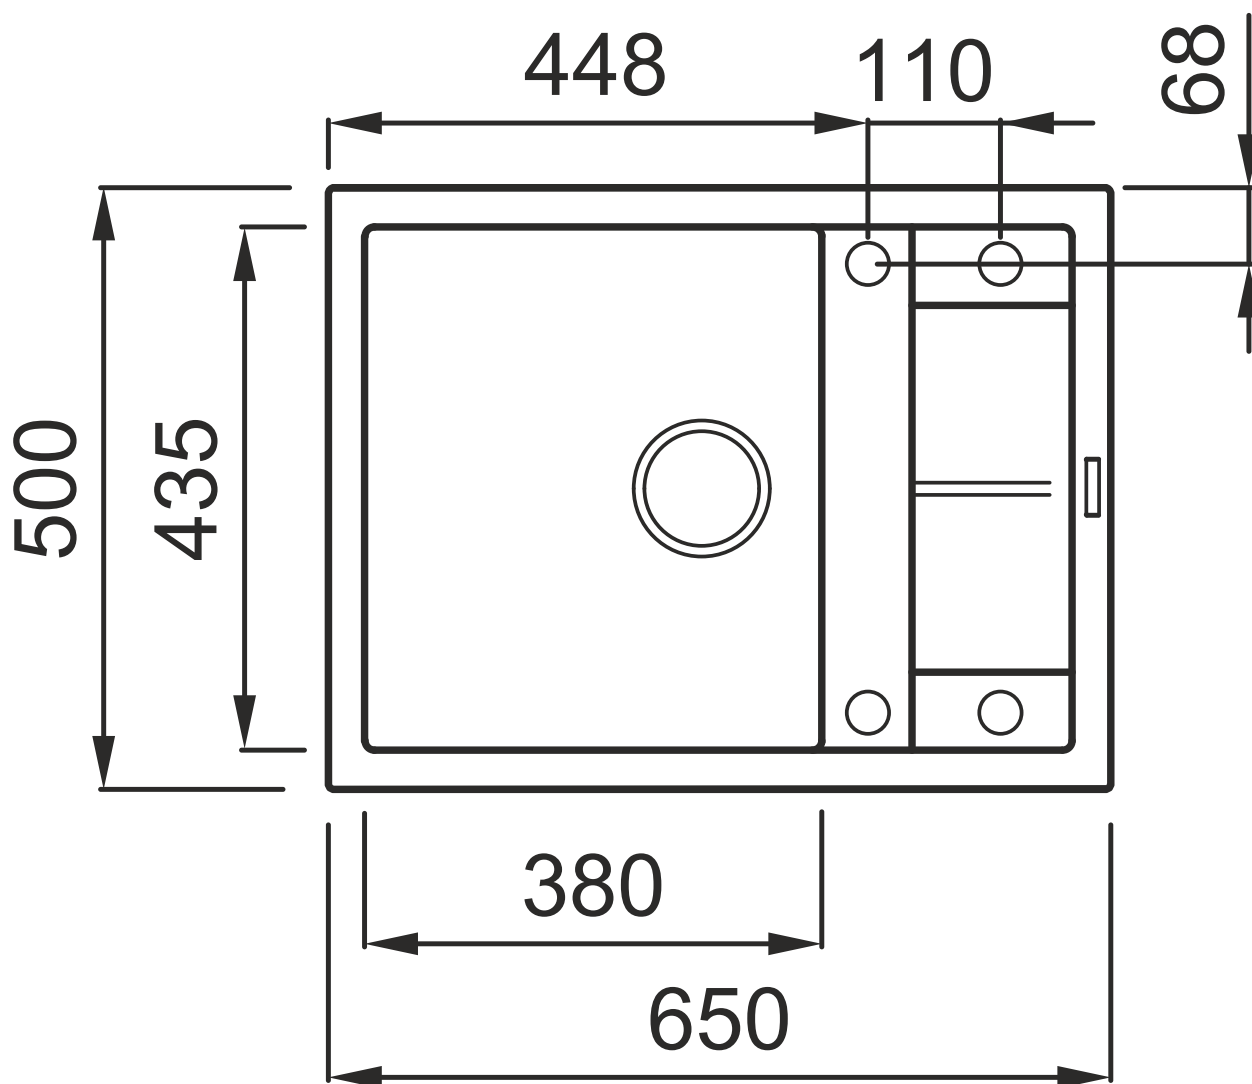

BERG

ZLEWOZMYWAK

CUADRADO BROB11A/BROW11A

Długość **650 mm**
Szerokość **500 mm**
Głębokość komory głównej **200 mm**
Do szafki **50 cm**
Model zlewozmywaka **jednokomorowy z małym ociekaczem**

PRODUCENT: BERG Sp. z o.o., ul. Krakowska 61B,
71-017 Szczecin, tel. 48 91 485 47 60-68
www.berg-agd.pl; www.tres.net.pl