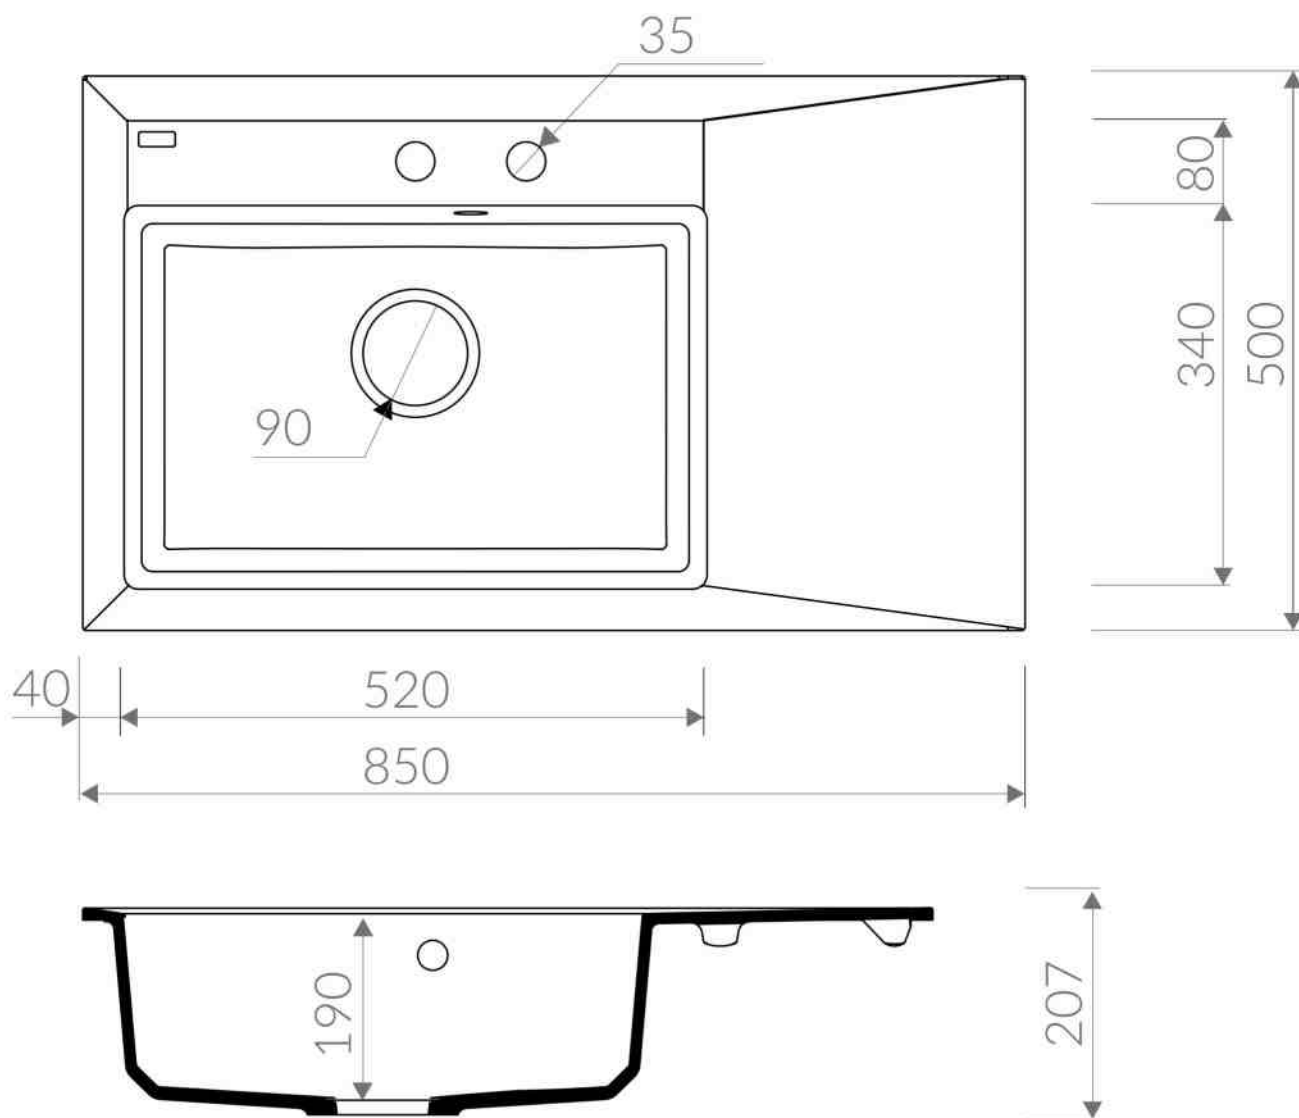

BERG

ZLEWOZMYWAK INCO X110A 1,0 OC

Długość **850 mm**
Szerokość **500 mm**
Głębokość komory **190 mm**
Do szafki **60 cm**
wymiar wycięcia w blacie **830x474**
Model zlewozmywaka **jednokomorowy z ociekaczem**

Wymiary zlewozmywaka mogą się różnić o 0,3%

KOLORY ZLEWOZMYWAKÓW GRANITOWYCH BERG